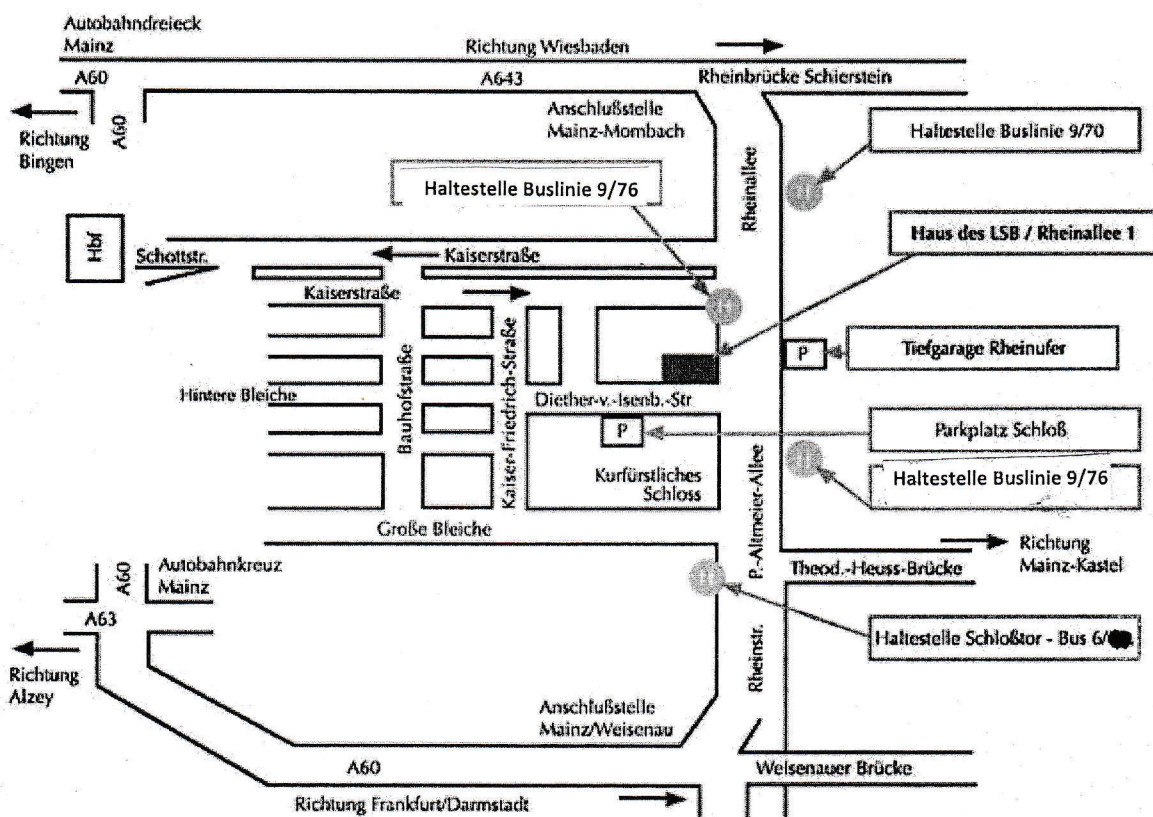

Eingang: Diether-von-Isenburg-Straße (Seitenstraße vom Kurfürstl. Schloß)
 Es gibt nur wenige PKW-Abstellplätze am Haus des Sports und in der Umgebung, u.a. wegen Anwohnerparkzonen. Öffentliche und gebührenpflichtige Parkplätze sind der „Parkplatz Schloß“ mit 122 Stellplätzen und die „Tiefgarage Rheinufer“ mit 497 Stellplätzen (darunter 8 behindertengerechte Parkplätze - Einfahrtshöhe 2,00 m).